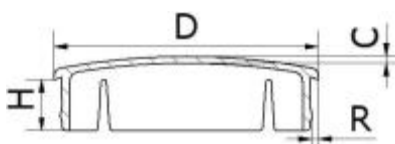

Grupa ZOM

Zaślepki metalizowane

Materiał :

Kolor : chrom

Nr katalog	TYP	D średnica rury mm	R grubość ścianki mm	C mm	H mm	cena
						netto
						100 szt
900	ZOM 32 gr 1,2	32	1,2	3,5	11,5	54,6
909	ZOM 32 gr 1,5	32	1,5	3,5	11,5	54,6
901	ZOM 40 gr 1,2	40	1,2	3,5	12,7	67,6
902	ZOM 40 gr 1,5	40	1,5	3,5	12,7	67,6
903	ZOM 50 gr 1,0	50	1	3,5	12,71	89,7
904	ZOM 50 gr 1,2	50	1,2	3,5	12,71	89,7
905	ZOM 50 gr 1,5	50	1,5	3,5	12,71	89,7
906	ZOM 60 gr 1,0	60	1	3,5	12,71	122,2
907	ZOM 60 gr 1,2	60	1,2	3,5	12,71	122,2
908	ZOM 60 gr 1,2	60	1,5	3,5	12,71	122,2