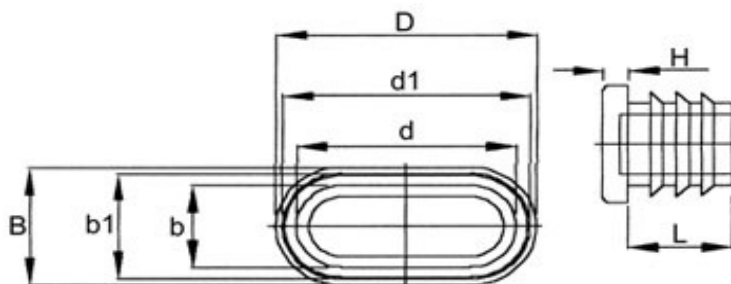

Grupa FO

Zaślepki

do owalnych rur, wsuwane, płaskie

Materiał: PE

Kolory standardowe: czarny, biały, szary

Numer katalogowy	Wym. owalnej rury [mm]	Dla niestandardowej grub. ścianki rury	D x B [mm]	H [mm]	d x b [mm]	d1 x b1 [mm]	L [mm]	Cena za 10 szt

6302010	20 x 10		20,5x10,0	3,0	13,2x3,2	18,0x8,1	10,5	2,5
6302512	25 x 12		25,0x12,0	3,0	17,2x5,0	22,0x10,0	10,5	3,8
6303015	30 x 15		30,0x15,0	2,9	24,1x8,9	27,4x12,5	16,0	1,9
6333015	30 x 15	1,5 - 2,5	29,6x15,3	2,9	23,6x8,8	26,4x11,3	9,7	3,4
6303020	30 x 20	1,0 - 2,0	30,0x20,0	3,9	25,0x15,0	28,6x18,6	11,9	2,3
6303515	35 x 15	1,5 - 2,5	35,0x14,9	4,9	27,3x7,8	33,9x14,1	11,7	2,0
6303520	35 x 20		35,1x19,9	5,3	29,5x14,2	33,1x17,9	11,9	2,6
6303820	38 x 20		38,1x19,9	4,9	32,6x13,9	37,4x18,7	11,3	2,8
6304020	40 x 20		40,0x20,0	4,8	34,0x14,0	38,5x18,5	11,5	3,1
6334020	40 x 20	2,5	39,9x20,2	3,1	33,3x13,1	36,4x16,7	11,8	3,7
6304820	48 x 20		48,0x20,0	4,8	42,0x14,0	46,5x18,5	11,5	4,2
6305020	50 x 20		50,0x20,0	4,8	44,0x14,0	48,8x18,5	11,5	4,1
6305025	50 x 25		49,7x24,7	5,0	42,2x16,2	48,9x23,3	11,8	4,4
6305030	50x 30		49,8x27,8	5,0	42,3x21,1	49,0x27,9	11,5	4,5
6305535	55 x 35	1,5 - 2,0	55,0x35,0	5,0	47,3x27,2	53,0x33,0	15,0	5,5
6306020	60 x 20		59,5x20,2	4,9	53,9x13,8	58,8x18,8	13,8	7,1
6306025	60 x 25		60,0x25,0	4,9	54,0x19,0	57,6x22,6	13,5	10,3
6306030	60 x 30		60,0x30,3	4,7	54,0x24,5	57,8x28,1	13,5	9,5
6308025	80 x 25	1,2 - 2,5	80,0x25,0	5,0	71,6x15,5	78,4x22,9	14,5	9,5